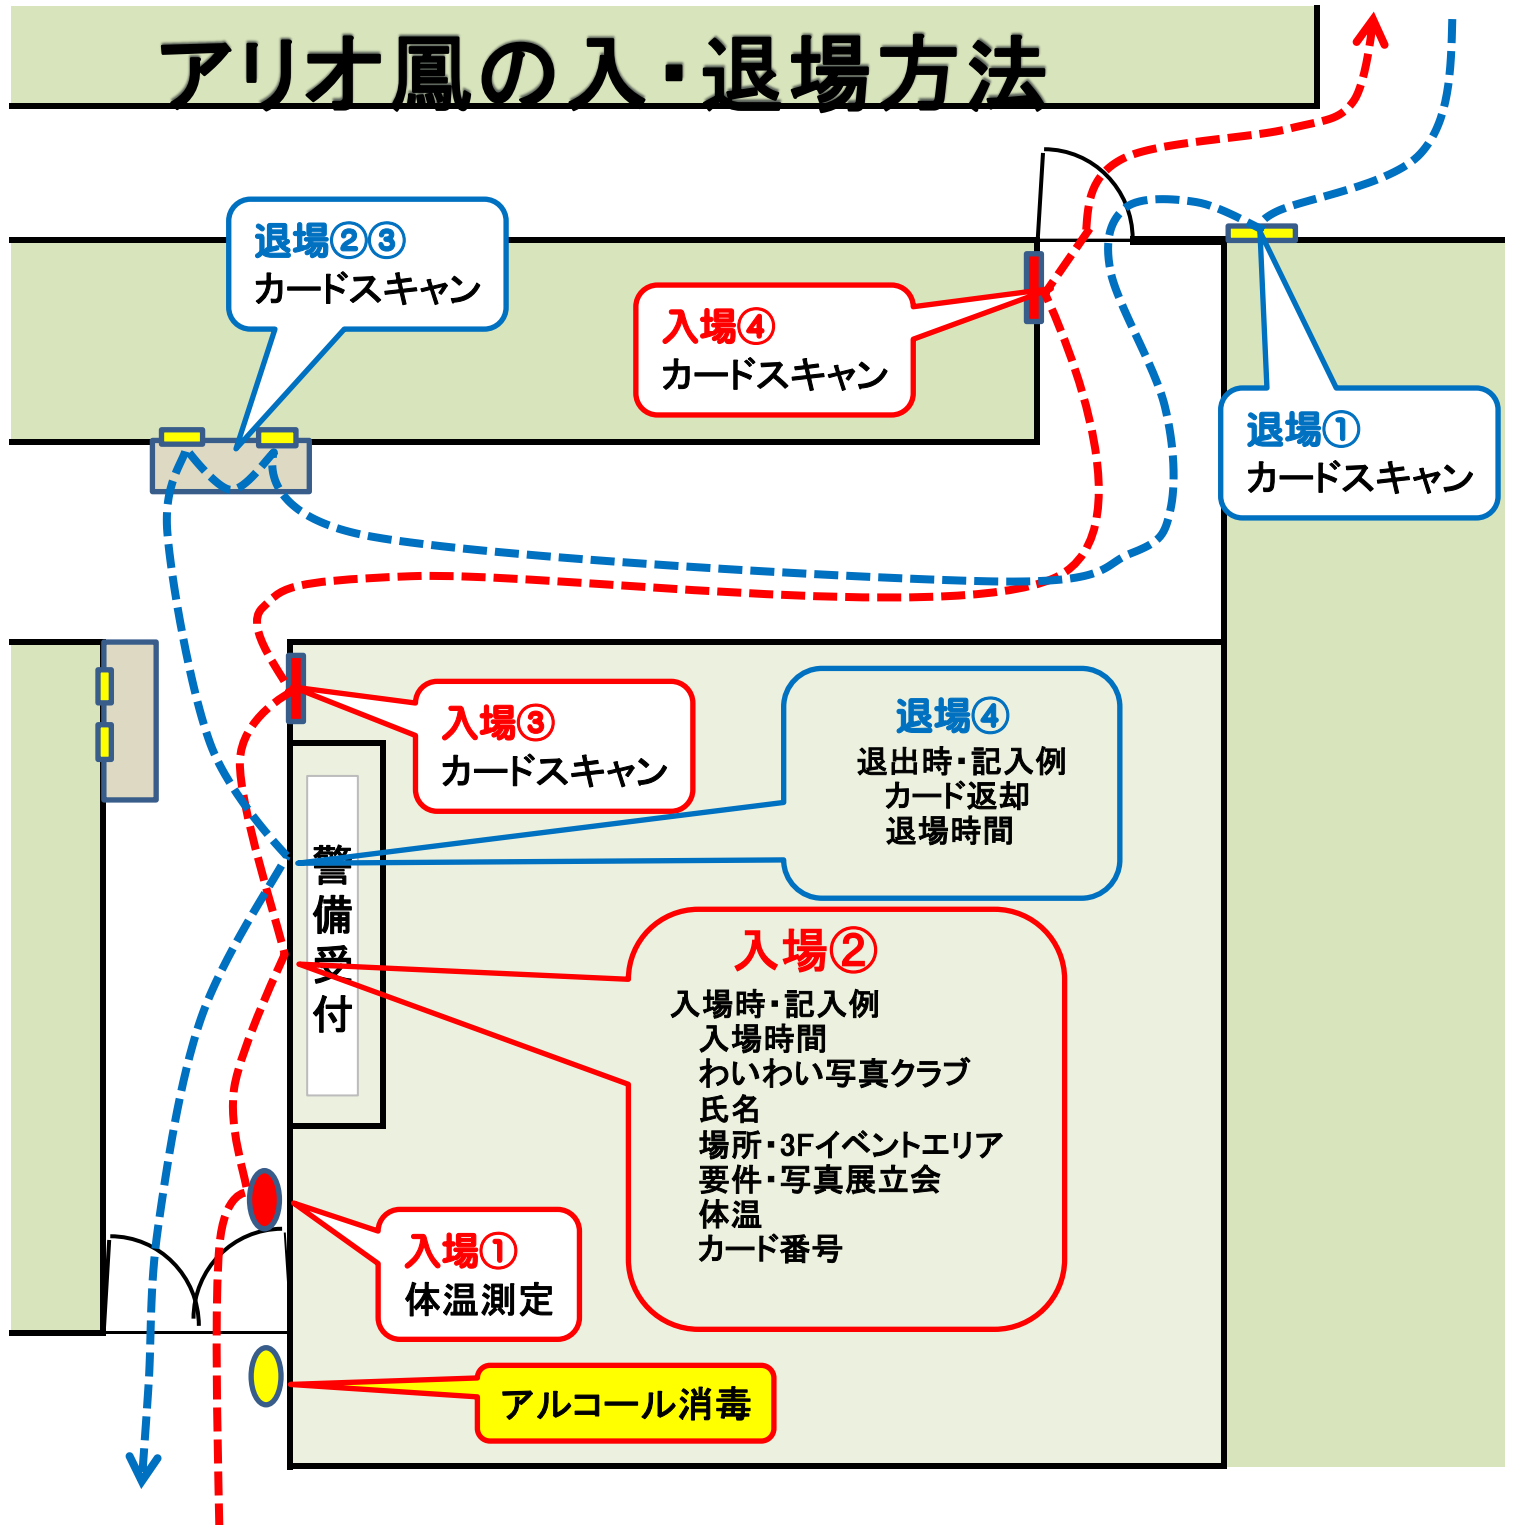

アリオ鳳の入・退場方法

従業員専用出入口

注意：マスク着用は必須要件です。
カード1枚1枚に管理されているため、必ず一人ずつスキャンしてください。
スキャンされていないと異常が警備の方に報告されます。